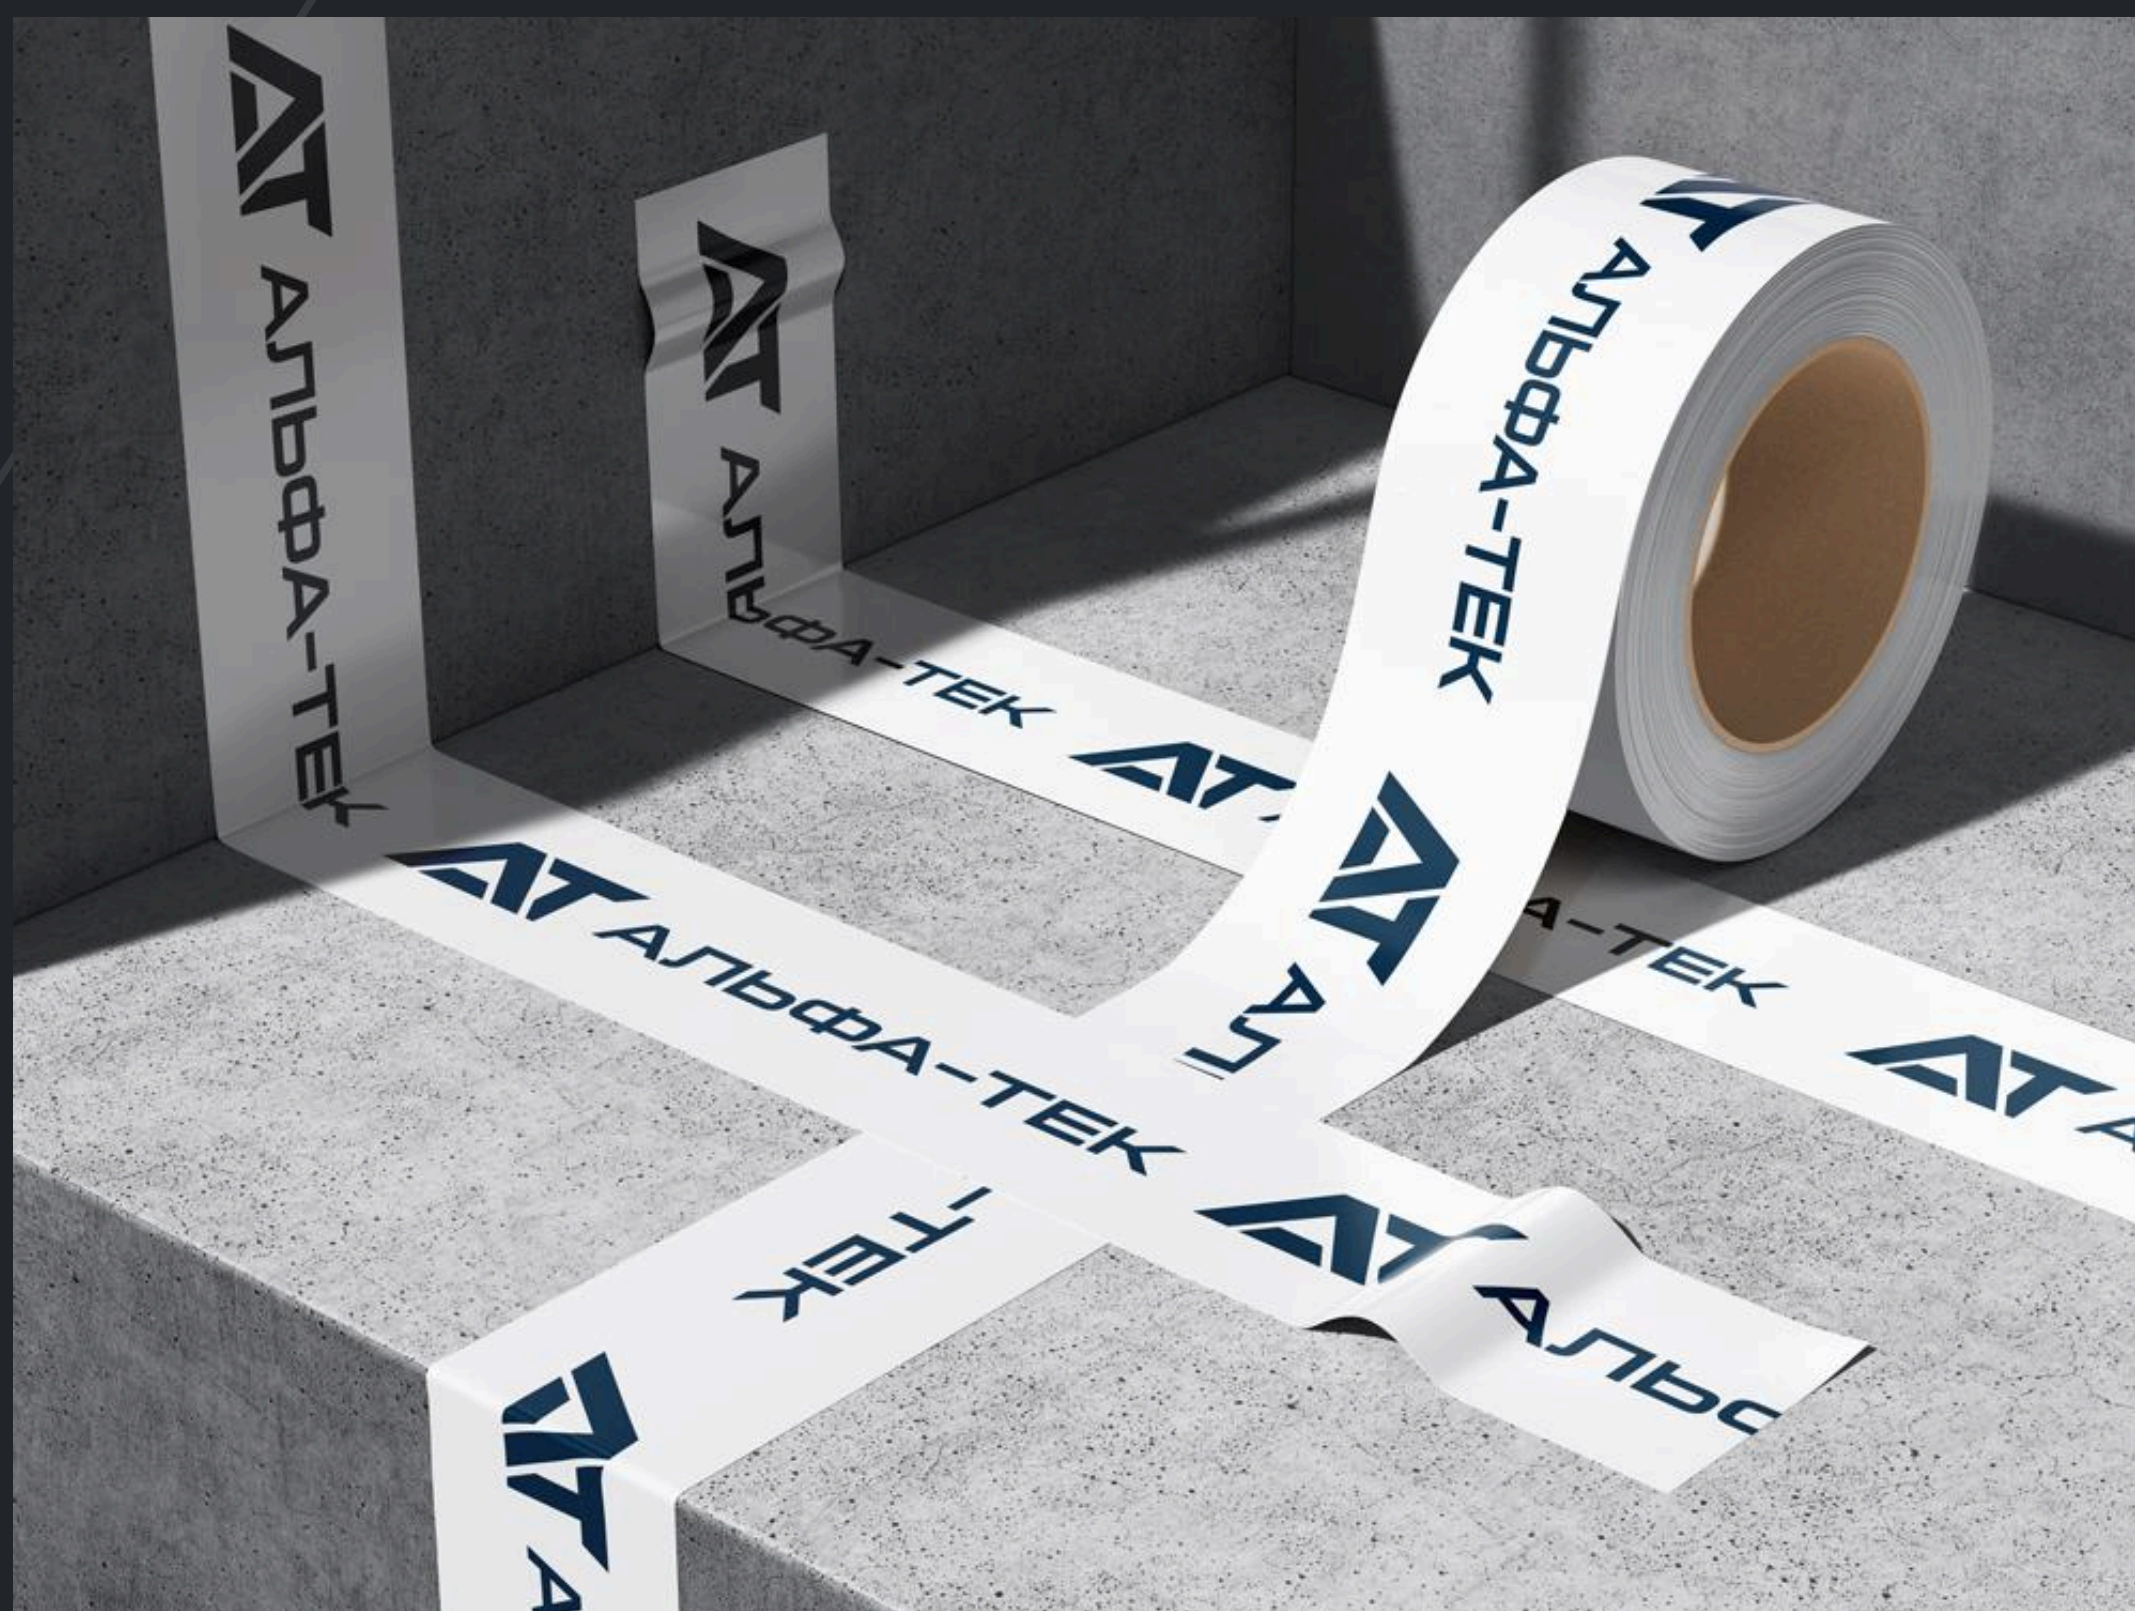

**Папка
для документов**

Упаковочная лента